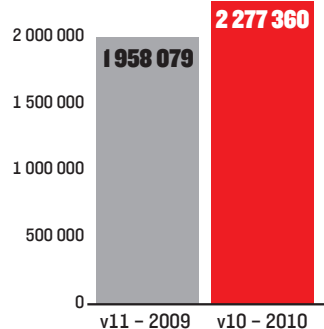

Trafik expressen.se

Unika webbläsare/vecka, KIA index.