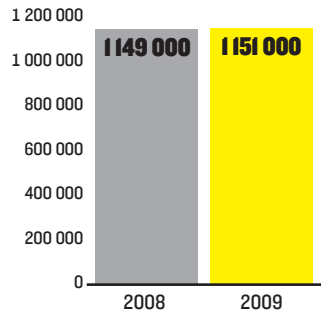

Räckvidd kvällstidningen

Daglig räckvidd för Expressen, söndagar Orvesto konsument.