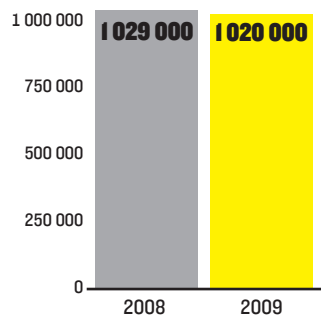

Räckvidd kvällstidningen

Daglig räckvidd för Expressen, vardagar, Orvesto konsument.