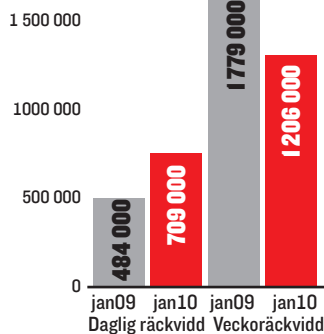

Räckvidd expressen.se

Daglig räckvidd/veckoräckvidd, Orvesto Internet.