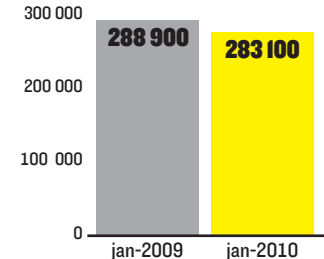

Upplaga kvällstidningen

TS medelnetto alla dagar.