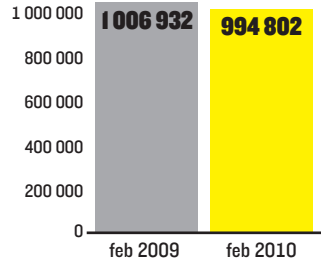

Räckvidd kvällstidningen

Daglig räckvidd för Expressen, Orvesto dag.