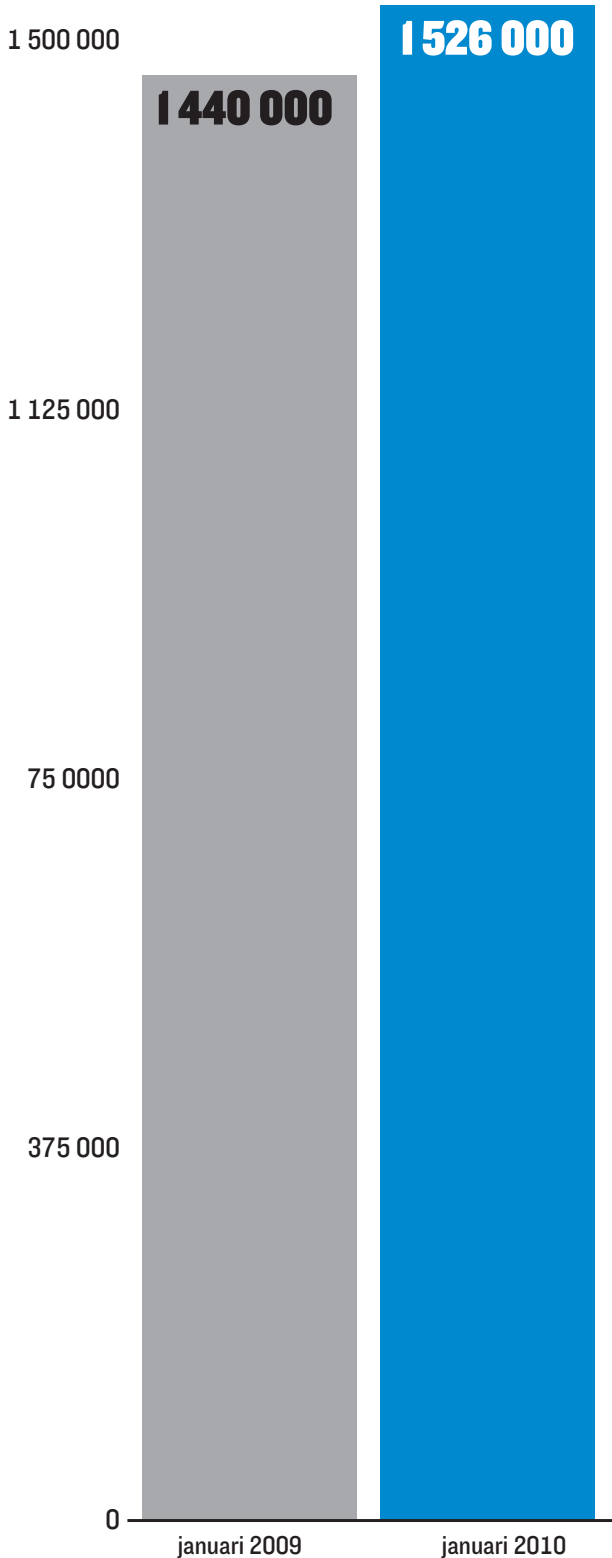

# EXPRESSEN i siffror

I tabellerna nedan ser du de aktuella siffrorna för Expressens räckvidd, upplaga och trafik.

## Expressens totalräckvidd per dag

Daglig nettoräckvidd för tidning och sajt, Orvesto dag+Orvesto Internet.

## Räckvidd expressen.se

Daglig räckvidd/veckoräckvidd, Orvesto Internet.

## Räckvidd kvällstidningen

Daglig räckvidd för Expressen, vardagar, Orvesto konsument.