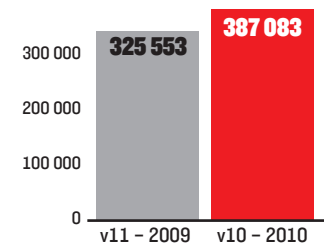

Trafik expressen.se webb-tv

Unika webbläsare/vecka, KIA index.